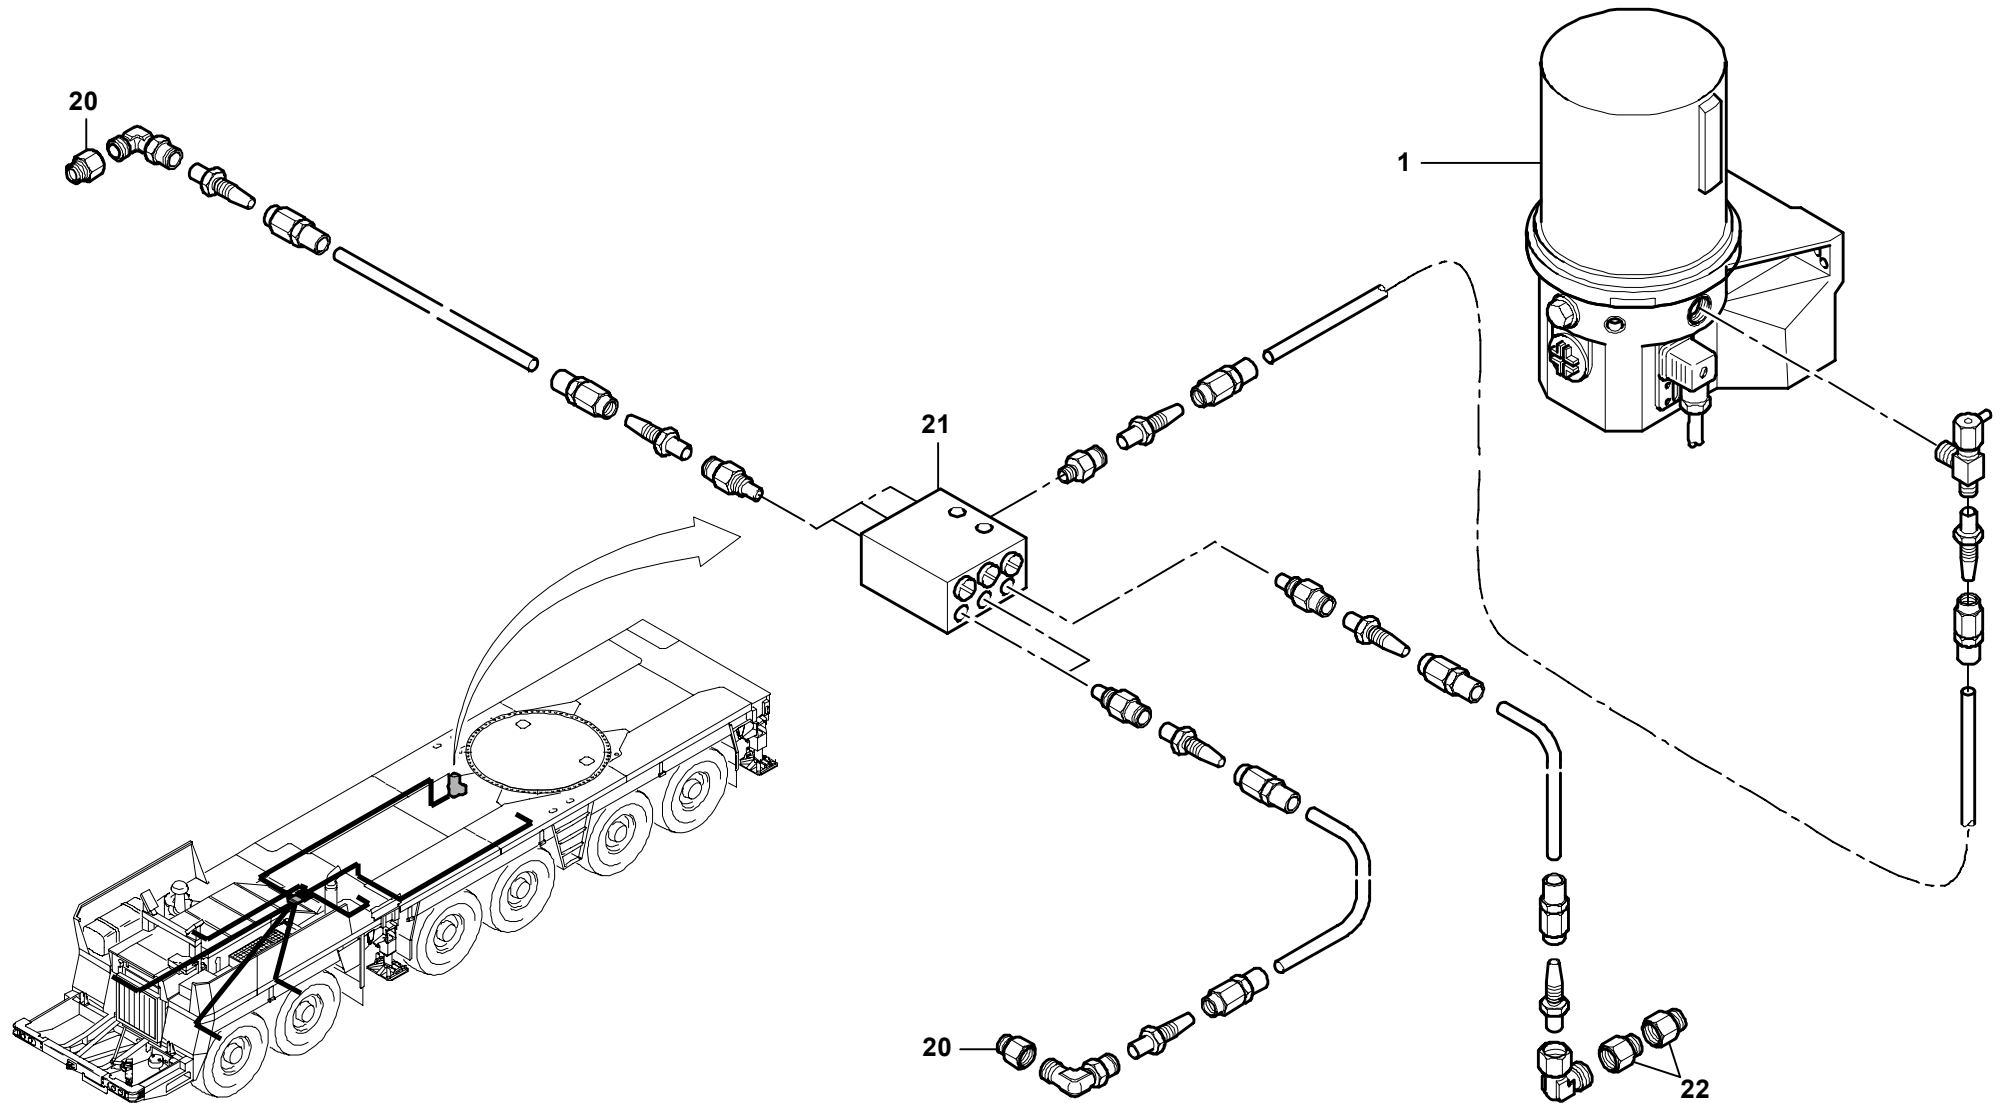

GROVE

ZENTRALSCHMIERUNG
CENTRAL LUBRICATION

BILDTADEL
PICTORIAL DISPLAY

05.04

2305140-ETL D

1/2

**GMK 6300
BE 506
G 795**

GROVE

ZENTRALSCHMIERUNG
CENTRAL LUBRICATION

BILDTADEL
PICTORIAL DISPLAY

05.04

2305140-ETL D

2/2

**GMK 6300
BE 506
G 795**